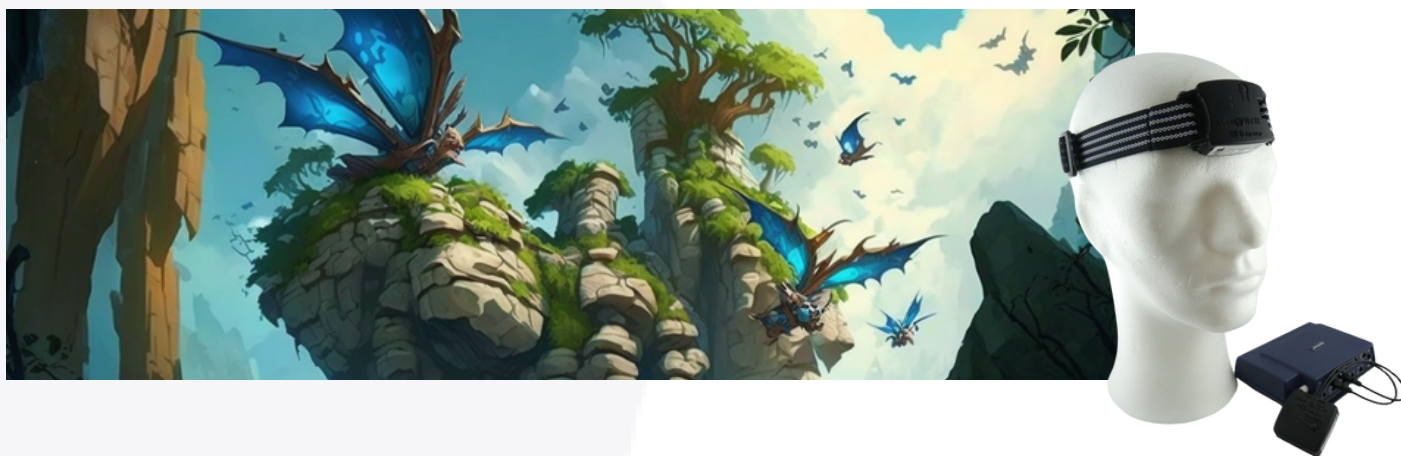

Zestaw do terapii EEG, HEG, RSA Biofeedback

Biofeedback to metoda pozwalająca na prowadzenie profesjonalnego treningu mózgu. Terapia biofeedback wykorzystywana jest w zajęciach mających na celu: poprawę szybkości uczenia się, naukę rozwiązywania problemów szkolnych, w pracy z uczniem z dysleksją, dysortografią, ADHD, ADD, problemami z procesami poznawczymi takimi jak koncentracja, pamięć oraz uwaga.

W zestawie znajdują się akcesoria do nauki radzenia sobie ze stresem, lękiem, do nauki relaksacji, prawidłowych technik oddechowych, neuroterapii, treningów uwagi, RSA Biofeedbacku i HEG Biofeedback. Do zestawu dołączone są unikalne na rynku, specjalne plansze reaktywne "Imagine Infinity" stworzone z pomocą sztucznej inteligencji, wykorzystywane do treningów biofeedback.

DLA KOGO

- ADHD, ADD, dysleksja, zaburzenia lękowe
- zaburzenia funkcji poznawczych
- zaburzenia koncentracji
- deficyty uwagi
- dzieci zdrowe w celu poprawy funkcjonowania umysłu
- problemy emocjonalne
- dzieci nie radzące sobie ze stresem

OBSZARY WSPARCIA

- poprawa pamięci
- zwiększona odporność na stres
- wzrost efektywności uczenia się
- wyciszenie psychiczne i emocjonalne
- poprawa umiejętności panowania nad emocjami
- przyspieszenie efektywności innych terapii

SPECYFIKACJA TECHNICZNA ZESTAWU BIOFEEDBACK:

- Oprogramowanie zarządzające do EEG, RSA z funkcją Streaming Video umożliwiającą wykorzystanie filmów z portali typu Youtube
- możliwość rejestracji sygnału z dwóch czujników jednocześnie np.: pulsu, oddechu, temperatury, przewodności skóry
- możliwość podłączenia aparatu HEG Biofeedback (hemoencefalografia) w technologii nIR
- posiada minimum 90 animacji/gier z możliwością rozszerzenia o kolejne, plansze reaktywne stworzone z pomocą sztucznej inteligencji, Gry do Biofeedbacku (5 sztuk) stworzone przez wytwórnię filmów fabularnych
- możliwość stymulacji dźwiękowej przy pomocy dudnień binauralnych
- możliwość samodzielnego dołączania do systemu animacji z Internetu, muzyki mp3, testów filmów DVD, CD
- możliwość implementowania do systemu skryptów terapeutycznych przygotowanych przez innych terapeutów